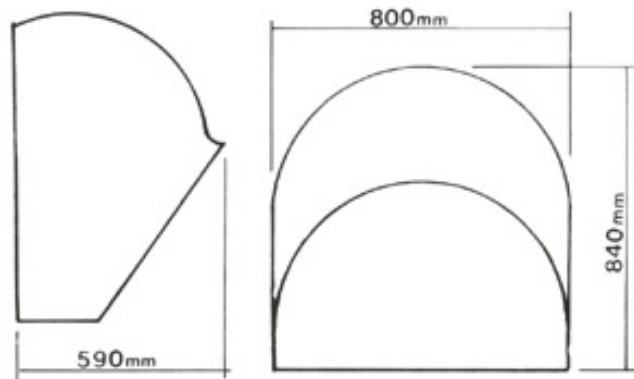

Abriço para Extintor Parede - 840 x 800 x 590cm – RE 800

| Modelo | A | L | P |
|---------------|-----|-----|-----|
| RES - E - 800 | 840 | 800 | 590 |

HGS-E-800